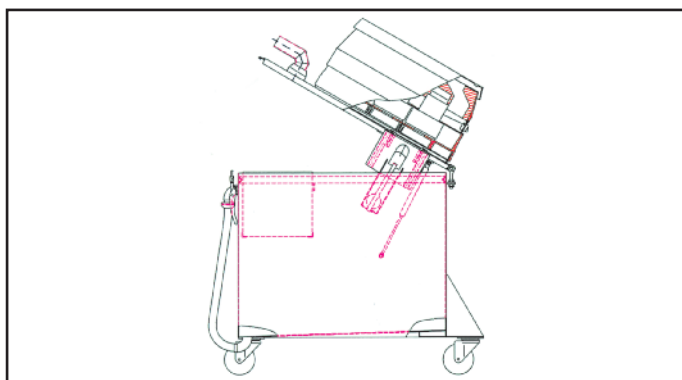

Separare fără probleme a aşchiilor și lichidelor

Aceste aspiratoare speciale sunt adecvate pentru curățarea mașinilor, pentru aspirarea aşchiilor umede și în același timp pentru separarea uleiurilor pentru tăiere și a lubrifianților pentru răcire.

- ☐ Aspirarea cantităților mari cu conținut ridicat de lichide
- ☐ Aspirarea aşchiilor grele
- ☐ Adecvat în special pentru centre de prelucrare cu controlul pompării cu funcționare continuă (variante trifazică)

- ☐ Utilizare deosebit de avantajoasă în spațiile înguste dintre mașini
- ☐ Adecvat și pentru cantități mai mici cu conținut redus de lichid

	SPS 250-W 24	SPS 250-W 36	SPS 250-D 15	SPS 250-D 22	SPS 250-D 40	SPS 35
Carcasă	Oțel	Oțel	Oțel	Oțel	Oțel	GFK
Lungime x Lățime (mm)	1.100 x 500	1.100 x 500	1.100 x 500	1.100 x 500	1.100 x 500	845 x 520
Înălțime (mm)	1.220	1.220	1.250	1.250	1.270	930
Putere motor (kW)	2 x 1.200	3 x 1.200	1.500	2.200	4.000	1.200
Tensiune (volți)	230	230	400	400	400	230
Vid (mmWS)	2.300	2.300	1.750	2.000	2.140	2.400
Volum aer (m³/h)	275	410	230	270	410	166
capacitate max. de umplere (litri)	150	150	150	150	150	35
Recipient pentru aşchii (litri)	30	30	30	30	30	15

Filtru de siguranță, oleofug și hidrofug

Ruwac
Industriesauger

RUWAC
Industriesauger GmbH

Westhoyeler Str. 25
D - 49328 Melle

Tel: +49 5226 - 98 30-0
Fax: +49 5226 - 98 30-44

www.ruwac.de
E-Mail: ruwac@ruwac.de

Sales representative for Romania | Distribuitor autorizat:

delta event
tehnica de aspiratie industrială

tehnica de aspiratie industrială

6, Agudului Street
RO - 600304 Bacau

Tel: +40 374 956 600
Fax: +40 372 008 746

www.ruwac.ro
E-Mail: ruwac@deltaevent.ro