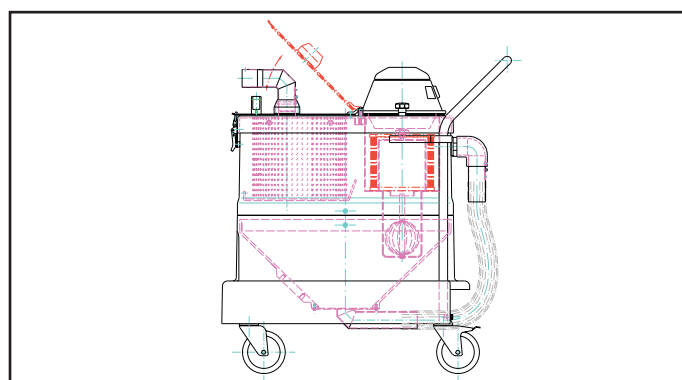

Separare fără probleme a aşchiilor și lichidelor

Aceste aspiratoare speciale sunt adecvate pentru curățarea mașinilor, pentru aspirarea aşchiilor umede și în același timp pentru separarea uleiurilor pentru tăiere și a lubrifianților pentru răcire.

- ☐ Aspirarea cantităților mari cu conținut ridicat de lichide
- ☐ Aspirarea aşchiilor grele
- ☐ Adecvat în special pentru centre de prelucrare cu controlul pompării cu funcționare continuă (variante trifazică)

- ☐ Utilizare deosebit de avantajoasă în spațiile înguste dintre mașini
- ☐ Adecvat și pentru cantități mai mici cu conținut redus de lichid

	SPS 250-W 24	SPS 250-W 36	SPS 250-D 15	SPS 250-D 22	SPS 250-D 40	SPS 35
Carcasă	Oțel	Oțel	Oțel	Oțel	Oțel	GFK
Lungime x Lățime (mm)	1.100 x 500	1.100 x 500	1.100 x 500	1.100 x 500	1.100 x 500	845 x 520
Înălțime (mm)	1.220	1.220	1.250	1.250	1.270	930
Putere motor (kW)	2 x 1.200	3 x 1.200	1.500	2.200	4.000	1.200
Tensiune (volți)	230	230	400	400	400	230
Vid (mmWS)	2.300	2.300	1.750	2.000	2.140	2.400
Volum aer (m³/h)	275	410	230	270	410	166
capacitate max. de umplere (litri)	150	150	150	150	150	35
Recipient pentru aşchii (litri)	30	30	30	30	30	15

Filtru de siguranță, oleofug și hidrofug

Ruwac
Industriesauger

RUWAC
Industriesauger GmbH

Westhoyeler Str. 25
D - 49328 Melle

Tel: +49 5226 - 98 30-0
Fax: +49 5226 - 98 30-44

www.ruwac.de
E-Mail: ruwac@ruwac.de

Sales representative for Romania | Distribuitor autorizat:

delta event
tehnica de aspiratie industrială

tehnica de aspiratie industrială

6, Agudului Street
RO - 600304 Bacau

Tel: +40 374 956 600
Fax: +40 372 008 746

www.ruwac.ro
E-Mail: ruwac@deltaevent.ro