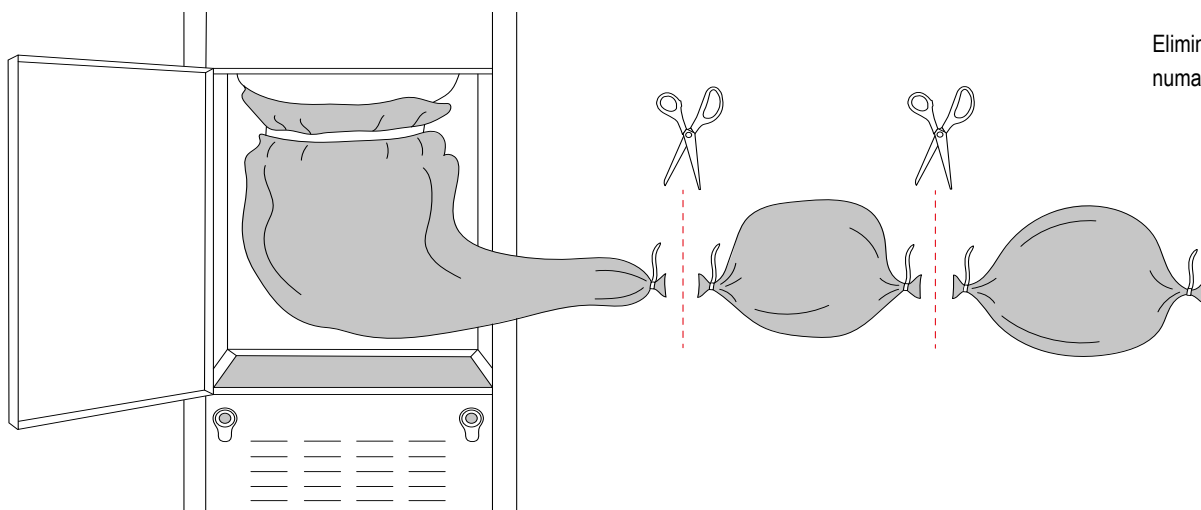

Deschiderea facilă a clapetei pentru sistemul Longopac®

Poziție liber selectabilă a racordului de aspirație (dreapta, stânga)

Golire fără praf

Sistem de comandă cu diferite funcții

Eliminare Longopac® în numai 30 de secunde